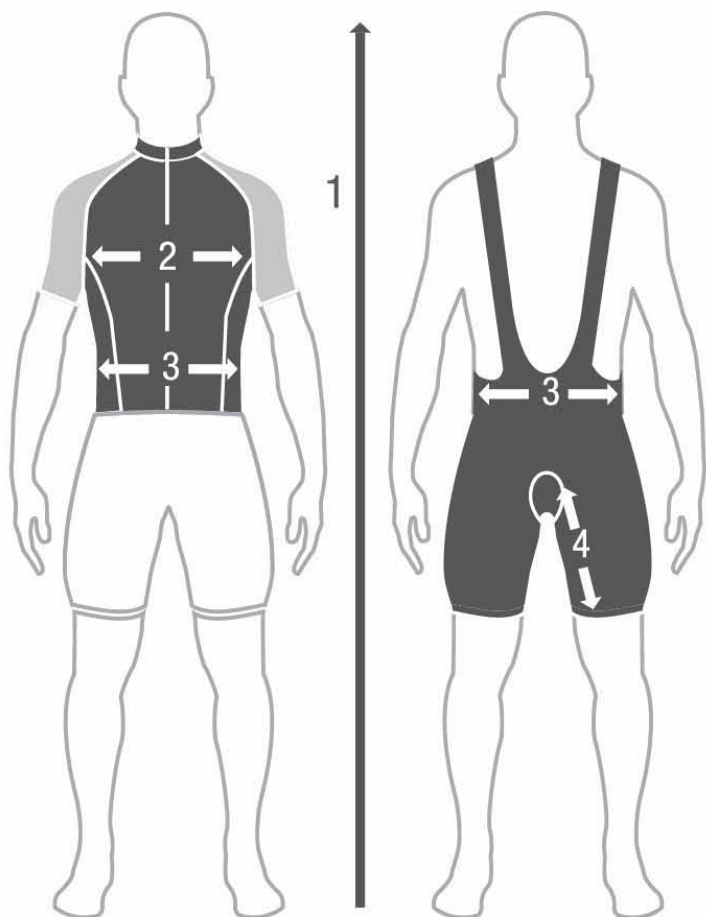

SIZE CHART / TABELLA TAGLIE

SIZE	① HEIGHT / ALTEZZA		② CHEST / TORACE	
	INCHES	CM	INCHES	CM
XS	66,5 - 68,1	169 - 173	34,6 - 36,2	88 - 92
S	67,7 - 69,3	172 - 176	36,2 - 37,8	92 - 96
M	68,9 - 70,4	175 - 179	37,8 - 39,4	96 - 100
L	70 - 71,7	178 - 182	39,4 - 40,9	100 - 104
XL	71,3 - 72,8	181 - 185	40,9 - 42,5	104 - 108
XXL	72,4 - 74	184 - 188	42,5 - 44	108 - 112

SIZE	③ WAIST / VITA		④ INSEAM / LUNGHEZZA CAVALLO	
	INCHES	CM	INCHES	CM
XS	29,1 - 30,7	74 - 78	7,9 - 8,2	20 - 21
S	30 - 32,2	78 - 82	8,2 - 8,6	21 - 22
M	32,2 - 33,8	82 - 86	8,6 - 9	22 - 23
L	33,8 - 35,4	86 - 90	9 - 9,4	23 - 24
XL	35,4 - 37	90 - 94	9,4 - 9,8	24 - 25